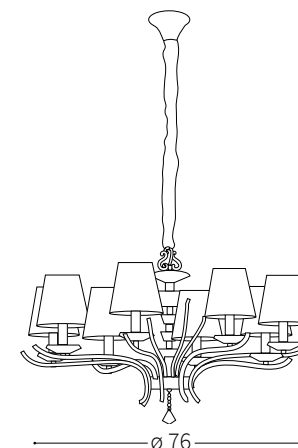

ideal lux®

ideal lux®

REV 04/01/2019

Pegaso SP8

Lampada a sospensione
Suspension lamp
Suspension
Pendelleuchte
Lámpara colgante
Люстры и подвесы

max 8 x 40W E14 / 220~240V
50/60 Hz
- 8021696059242 BIANCO
- 8021696197739 OTTONE SAT.

66 - 150

ø 76

IDEAL LUX s.r.l.

Via Taglio Destro 32
30035 Mirano (VE) Italy
www.ideal-lux.com

IDEAL LUX Warehouse

Via delle Industrie, 8/D
30036 Santa Maria di Sala (Venezia)
8.00 - 12.00 / 13.30 - 17.00

IDEAL LUX s.r.l.